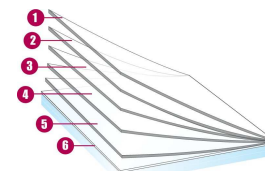

↔ **152 cm**

SPECYFIKACJA TECHNICZNA

Dane w oparciu o folię zainstalowaną na czystej szybie 3mm. (na szybach podwójnych 4-16-4)

przepuszczalność promieni UV	1 %
Przepuszczalność światła widzialnego	15 %
Odbicie światła widzialnego- zew.	18 %
Odbicie światła widzialnego - wew.	62 %
Redukcja energii słonecznej TSER	79 %
Redukcja energii słonecznej TSER 2*	84 %
Współczynnik słoneczny :	
Refleks	35 %
Absorpcja	55 %
Transmisja	10 %
Redukcja rażenia słonecznego	84 %
współczynnik g	0.24
współczynnik u	5.13
Riduzione della dispersione di calore (in inverno)	
Respinta infrarossi (760-2500 nm)	
Współczynnik zacinienia	0.2
Rodzaj instalacji : Aplikacja zewnętrzna	
Długość rolki	30,5 ,
PET / PCV kompozycja	PET
Grubość	50 μ

Kolor : BLUE

KONSTRUKCJA

1. Powłoka SR, zapewniająca trwałość i łatwość w utrzymaniu podczas mycia szyb
2. Barwiony poliester bez zniekształceń optycznych
3. Klejenie
4. Poliester o wysokiej jakości optycznej z dodatkiem cząstek ANTY-IR
5. Klej PS, polimeryzacja szkła w ciągu 15 dni
6. Zabezpieczająca warstwa ochronna, usuwana po instalacji

REKOMENDACJA MONTAŻU

Pionowy montaż na standardowych powierzchniach szklanych**

Szyba pojedyncza	✓
Szyba barwiona	!
Refleksyjna szyba barwiona	✓
Szyba zespolona	✓
Szyba zespolona barwiona	!
Refleksyjna szyba barwiona zespolona	✓
Szyba zespolona Low E	!
Szyba zespolona STADIP EXT.	✗
Szyba zespolona STADIP INT.	!